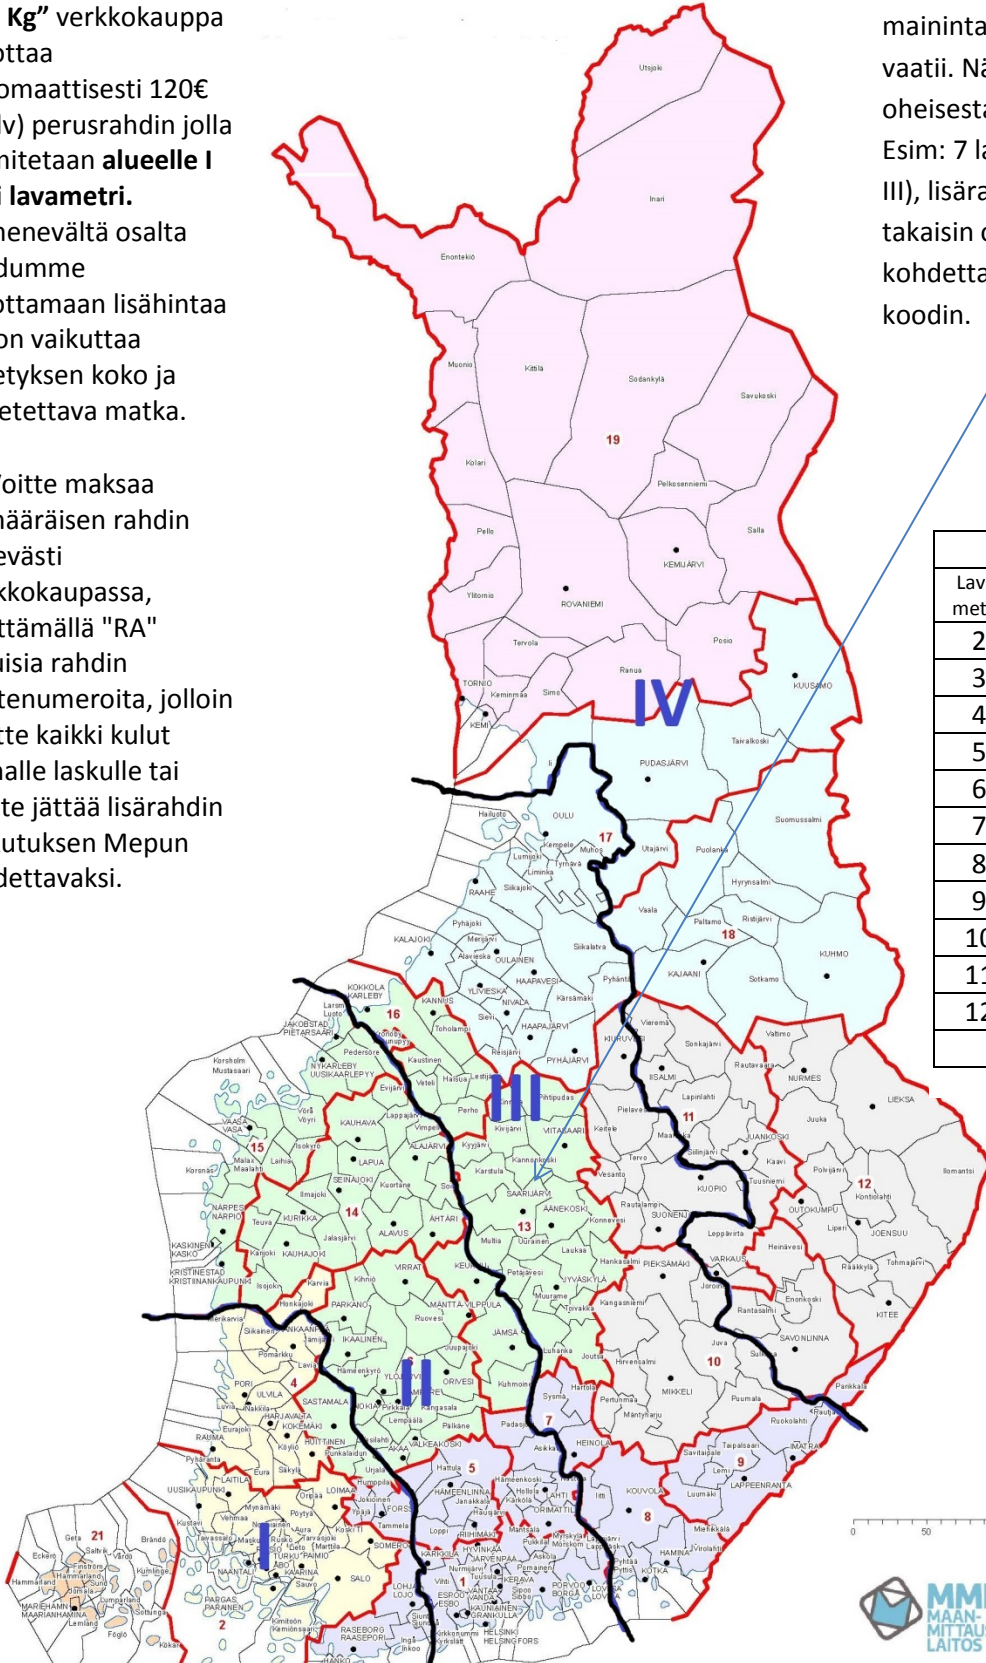

Rahdin lisähinta taulukko

1. Jos olette valitsemassa toimitustavaksi **“Isot ja raskaat kappaleet yli 250 Kg”** verkkokauppa velottaa automaattisesti 120€ (+Alv) perusrahdin jolla toimitetaan **alueelle I yksi lavametri.**

3. Jos päädytte lisäämään lisärahdin verkkokauppaan, pyydämme teitä allaolevasta kartasta katsomaan mille alueelle tilauksen toimitus on tulossa. Isojen tuotteiden tietokentässä on maininta montako lavametriä kuljetus vaatii. Näillä tiedoilla voitte selvittää oheisesta taulukosta lisärahdin määrän. Esim: 7 lavametriä Saarijärvelle (vyöhyke III), lisärahdiksi tulee RA445. Voit palata takaisin ostoskoriin ja hakea "Hae kohdetta" hakukentässä oikean lisärahdin koodin.

Vyöhykkeet				
Lava-metrit	I	II	III	IV
2	RA35	RA75	RA95	RA135
3	RA85	RA135	RA165	RA215
4	RA160	RA230	RA270	RA340
5	RA240	RA330	RA375	RA465
6	RA270	RA365	RA410	RA510
7	RA295	RA400	RA445	RA550
8	RA310	RA410	RA475	RA600
9	RA325	RA420	RA505	RA650
10	RA340	RA430	RA535	RA695
11	RA355	RA440	RA565	RA730
12	RA370	RA450	RA595	RA770